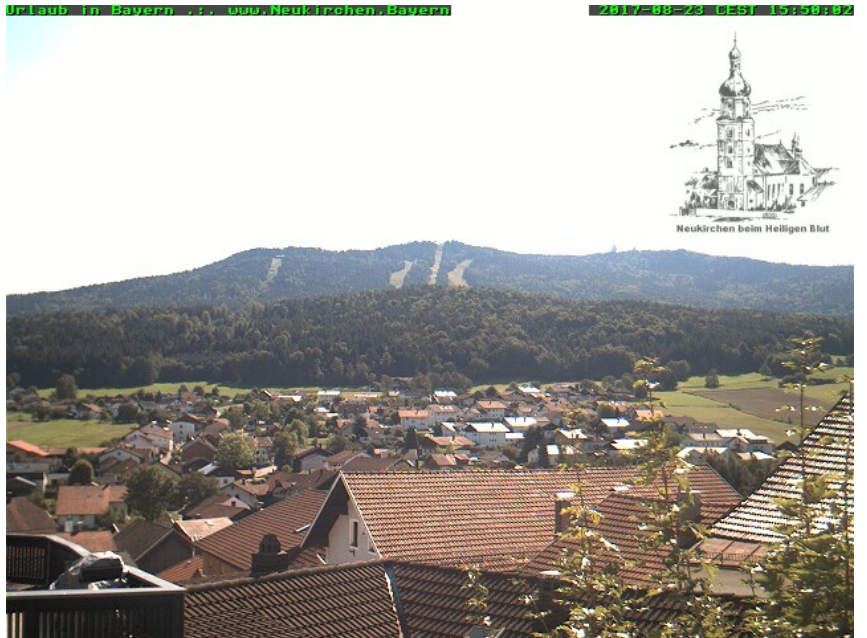

# Alle Webcams am Hohenbogen

Hohenbogen-Talstation mit Blick zum  
"Brünnlhang"

**Blick vom Brünnlhang zur Talstation**

## **Bergstation und Berghaus Hohenbogen**

**Blick von der neuen Aussichtsplattform zum Berghaus Hohenbogen - im Hintergrund: Osser (Mitte) und Arber (rechts):**

**(Anklicken, um das aktuelle Bild zu sehen!)**

## Blick über Neukirchen b. Hl. Blut zum Hohenbogen

## Haus Schönblick

**Quelle der Bilder von der Aussichtsplattform:**

01\_ASAMnet\_Aussentreppe.jpg: ASAMnet e.V.

([www.asam-live.de](http://www.asam-live.de))

---