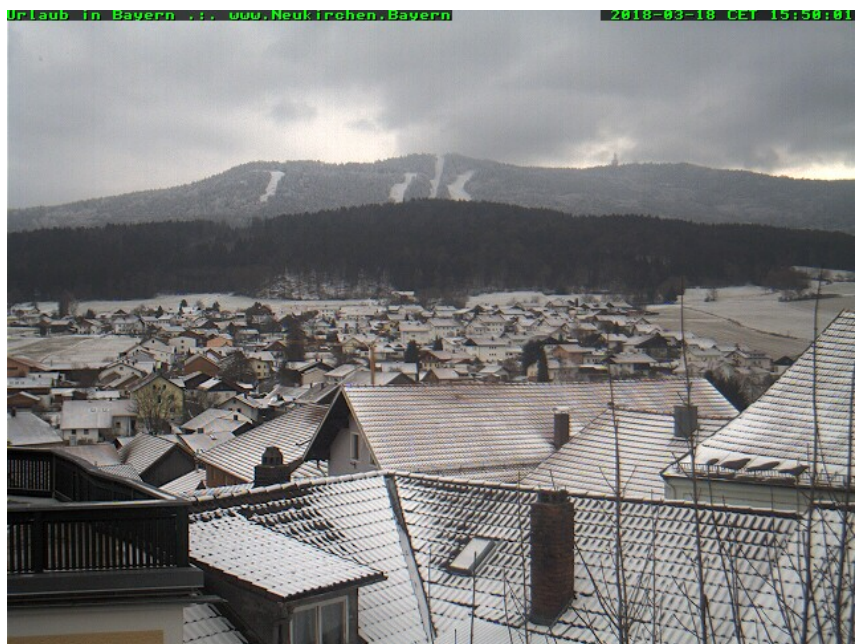

## An der Talstation

## Blick vom Brünnlhang zur Talstation

## Bergstation und Berghaus

**Blick von der neuen Aussichtsplattform zum Berghaus Hohenbogen - im Hintergrund: Osser (Mitte) und Arber (rechts):**

**(Anklicken, um das aktuelle Bild zu sehen!)**

**Blick zum Hohenbogen**