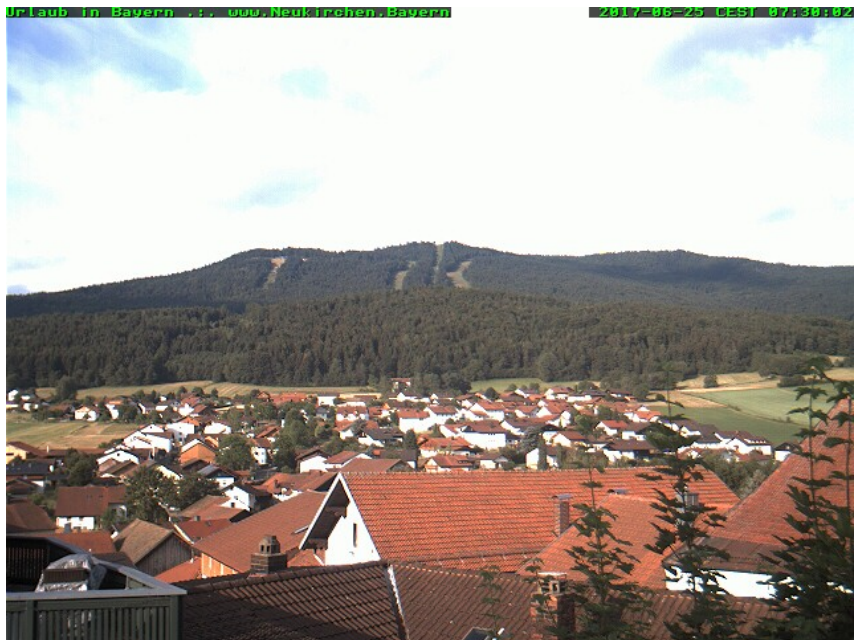

## Hohenbogen-Talstation mit Blick zum "Brünnlhang"

WWW.hohenbogen.de

**Blick vom Brünnlhang zur Talstation**

## Bergstation und Berghaus Hohenbogen

**Blick von der neuen Aussichtsplattform zum Berghaus Hohenbogen - im Hintergrund: Osser (Mitte) und Arber (rechts):**

**(Anklicken, um das aktuelle Bild zu sehen!)**

## Blick über Neukirchen b. Hl. Blut zum Hohenbogen