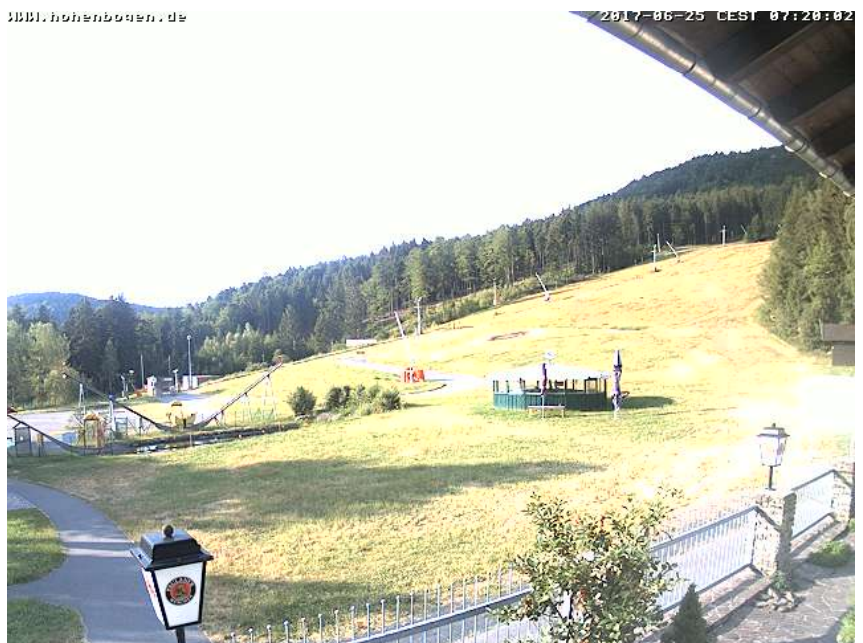

# Alle Webcams am Hohenbogen

## Hohenbogen-Talstation mit Blick zum "Brünnlhang"

WWW.hohenbogen.de

**Blick vom Brünnlhang zur Talstation**

## Bergstation und Berghaus Hohenbogen

**Blick von der neuen Aussichtsplattform zum Berghaus Hohenbogen - im Hintergrund: Osser (Mitte) und Arber (rechts):**

**(Anklicken, um das aktuelle Bild zu sehen!)**

## Blick über Neukirchen b. Hl. Blut zum Hohenbogen