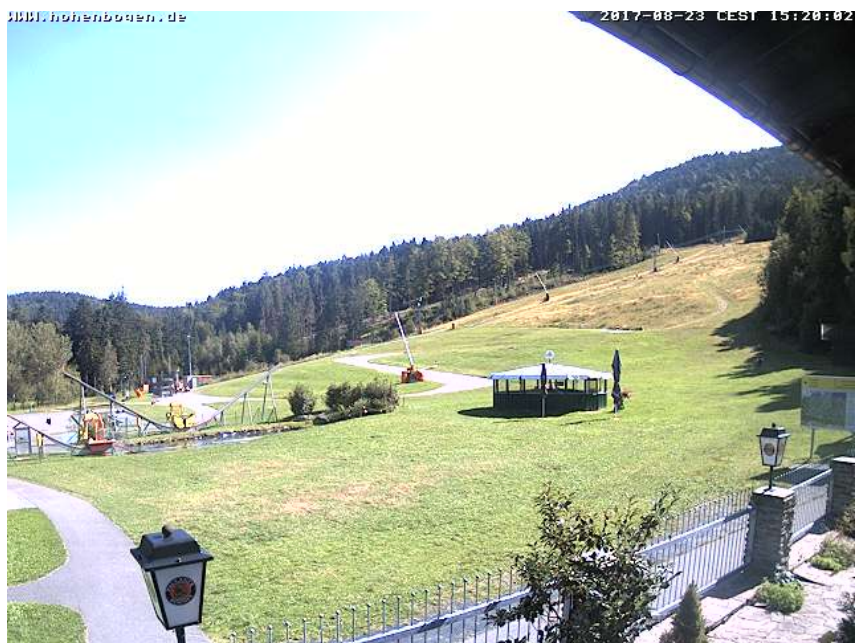

# Alle Webcams am Hohenbogen

Hohenbogen-Talstation mit Blick zum  
"Brünnlhang"

**Blick vom Brünnlhang zur Talstation**

## **Bergstation und Berghaus Hohenbogen**

**Blick von der neuen Aussichtsplattform zum Berghaus Hohenbogen - im Hintergrund: Osser (Mitte) und Arber (rechts):**

**(Anklicken, um das aktuelle Bild zu sehen!)**

## Blick über Neukirchen b. Hl. Blut zum Hohenbogen

## Haus Schönblick

**Quelle der Bilder von der Aussichtsplattform:**

01\_ASAMnet\_Aussentreppe.jpg: ASAMnet e.V.

([www.asam-live.de](http://www.asam-live.de))

---