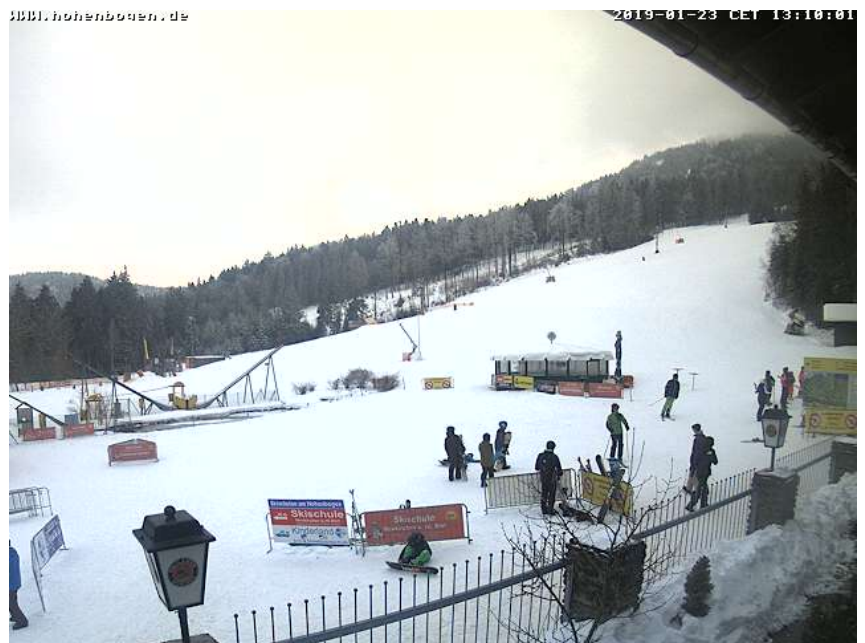

# Alle Webcams am Hohenbogen

## An der Talstation

## Blick vom Brunnlhang zur Talstation

## Bergstation und Berghaus

**Blick von der neuen Aussichtsplattform zum Berghaus Hohenbogen - im Hintergrund: Osser (Mitte) und Arber (rechts):**

**(Anklicken, um das aktuelle Bild zu sehen!)**