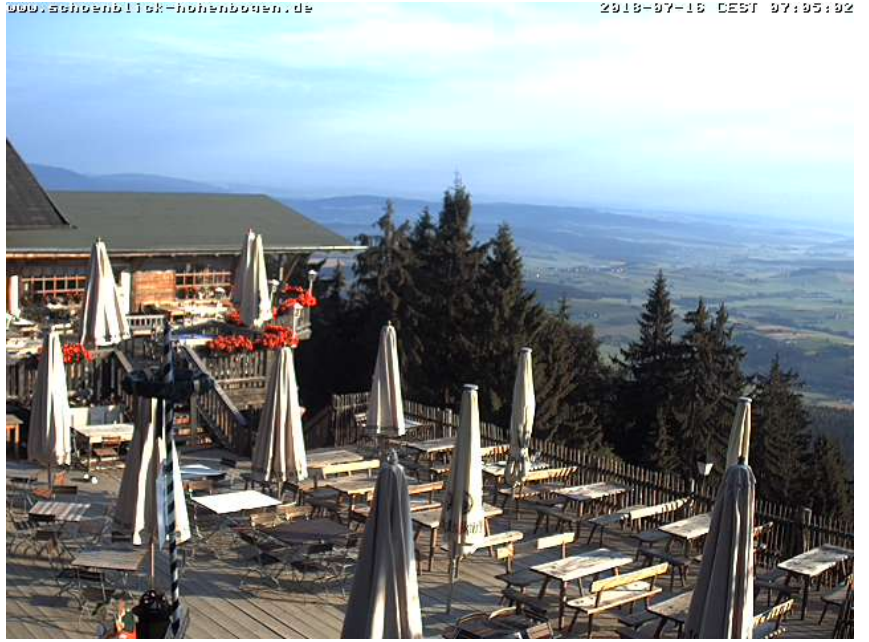

Alle Webcams am Hohenbogen

An der Talstation

www.hohenbogen.de

2018-07-16 CEST 07:00:02

Blick vom Brunnlhang zur Talstation

Bergstation und Berghaus

Blick von der neuen Aussichtsplattform zum Berghaus Hohenbogen - im Hintergrund: Osser (Mitte) und Arber (rechts):

(Anklicken, um das aktuelle Bild zu sehen!)

Blick zum Hohenbogen

Haus Schönblick

Quelle der Bilder von der Aussichtsplattform:

01_ASAMnet_Aussentreppe.jpg: ASAMnet e.V.

(www.asam-live.de)
