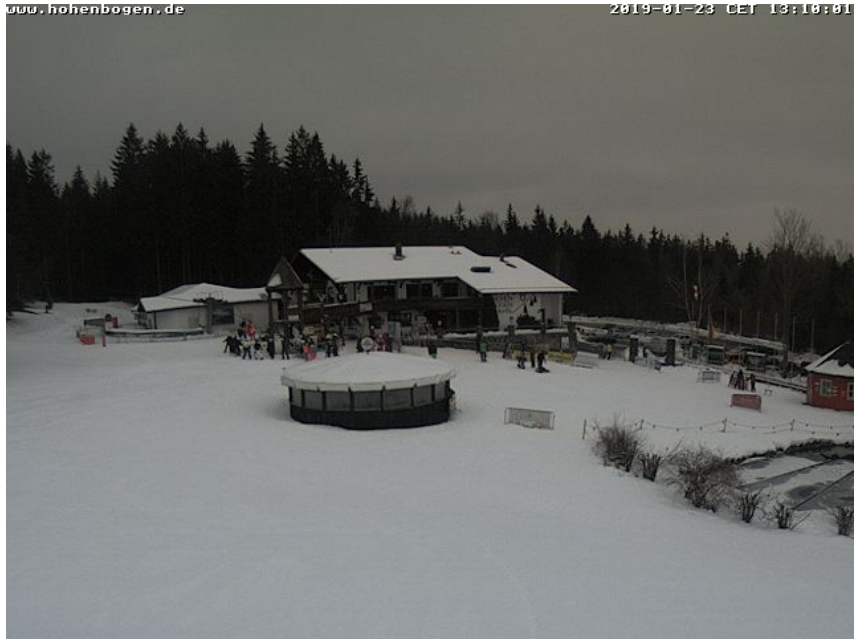

# Alle Webcams am Hohenbogen

## An der Talstation

## Blick vom Brunnlhang zur Talstation

## Bergstation und Berghaus

**Blick von der neuen Aussichtsplattform zum Berghaus Hohenbogen - im Hintergrund: Osser (Mitte) und Arber (rechts):**

**(Anklicken, um das aktuelle Bild zu sehen!)**