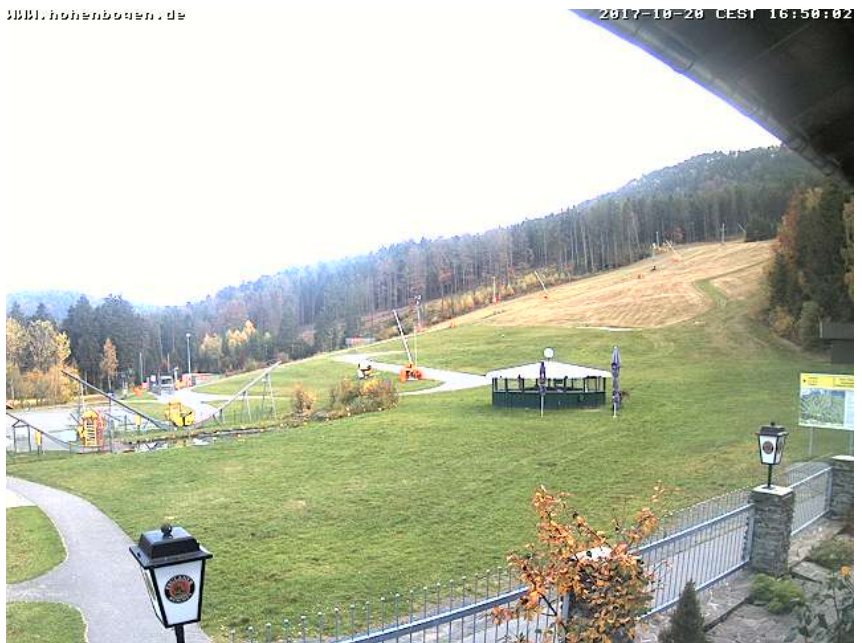

Alle Webcams am Hohenbogen

Hohenbogen-Talstation mit Blick zum "Brünnlhang"

WWW.hohenbogen.de

Blick vom Brünnlhang zur Talstation

Bergstation und Berghaus Hohenbogen

Blick von der neuen Aussichtsplattform zum Berghaus Hohenbogen - im Hintergrund: Osser (Mitte) und Arber (rechts):

(Anklicken, um das aktuelle Bild zu sehen!)

Blick über Neukirchen b. Hl. Blut zum Hohenbogen

Haus Schönblick

Quelle der Bilder von der Aussichtsplattform:
01_ASAMnet_Aussentreppe.jpg: ASAMnet e.V.
(www.asam-live.de)
