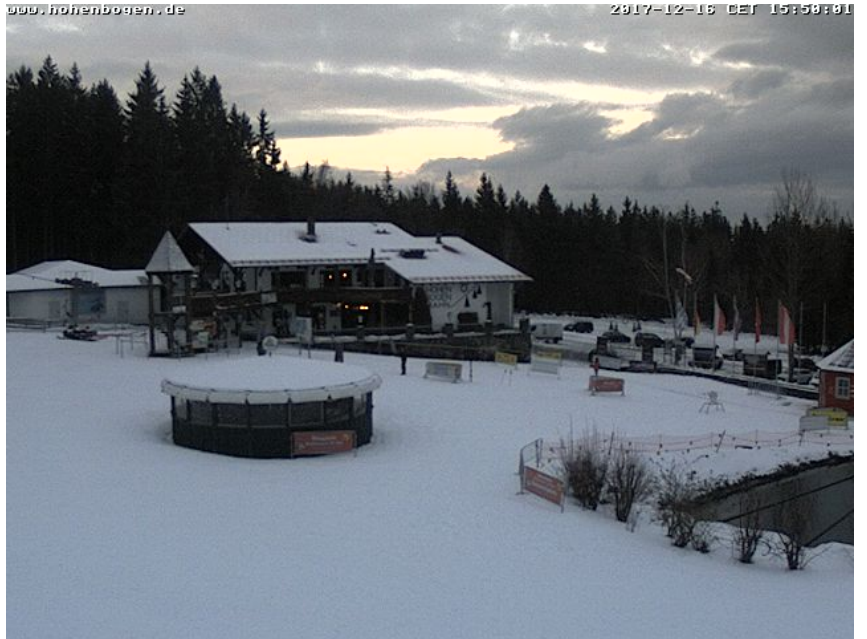

# Alle Webcams am Hohenbogen

Hohenbogen-Talstation mit Blick zum  
"Brünnlhang"

Blick vom Brünnlhang zur Talstation

## Bergstation und Berghaus Hohenbogen

**Blick von der neuen Aussichtsplattform zum Berghaus Hohenbogen - im Hintergrund: Osser (Mitte) und Arber (rechts):**

**(Anklicken, um das aktuelle Bild zu sehen!)**

## Blick über Neukirchen b. Hl. Blut zum Hohenbogen

Urlaub in Bayern ... www.Neukirchen.Bayern

2017-12-16 CET 15:58:02

## Haus Schönblick

**Quelle der Bilder von der Aussichtsplattform:**  
01\_ASAMnet\_Aussentreppe.jpg: ASAMnet e.V.  
([www.asam-live.de](http://www.asam-live.de))

---