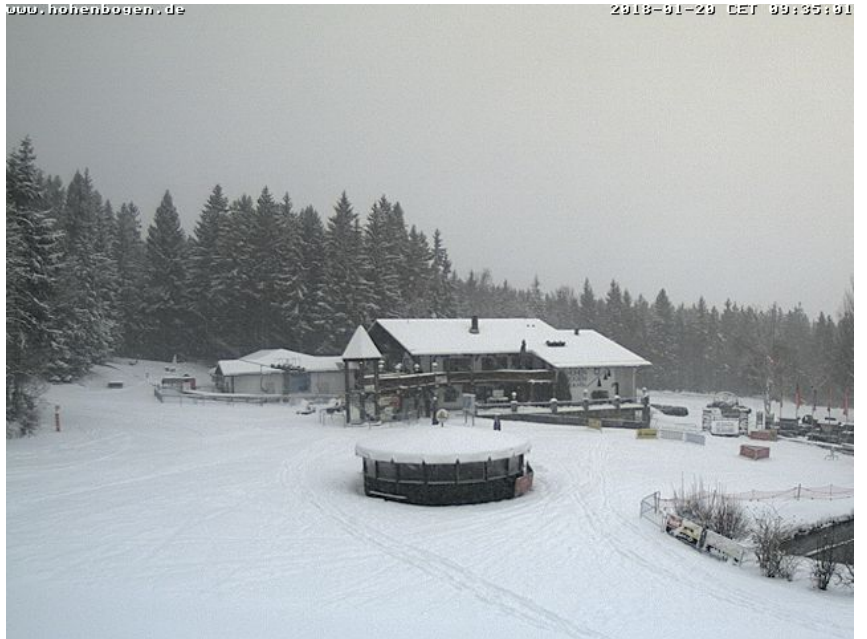

Alle Webcams am Hohenbogen

An der Talstation

Blick vom Brunnlhang zur Talstation

Bergstation und Berghaus

Blick von der neuen Aussichtsplattform zum Berghaus Hohenbogen - im Hintergrund: Osser (Mitte) und Arber (rechts):

(Anklicken, um das aktuelle Bild zu sehen!)

Blick zum Hohenbogen

Haus Schönblick

Quelle der Bilder von der Aussichtsplattform:
01_ASAMnet_Aussentreppe.jpg: ASAMnet e.V.
(www.asam-live.de)
