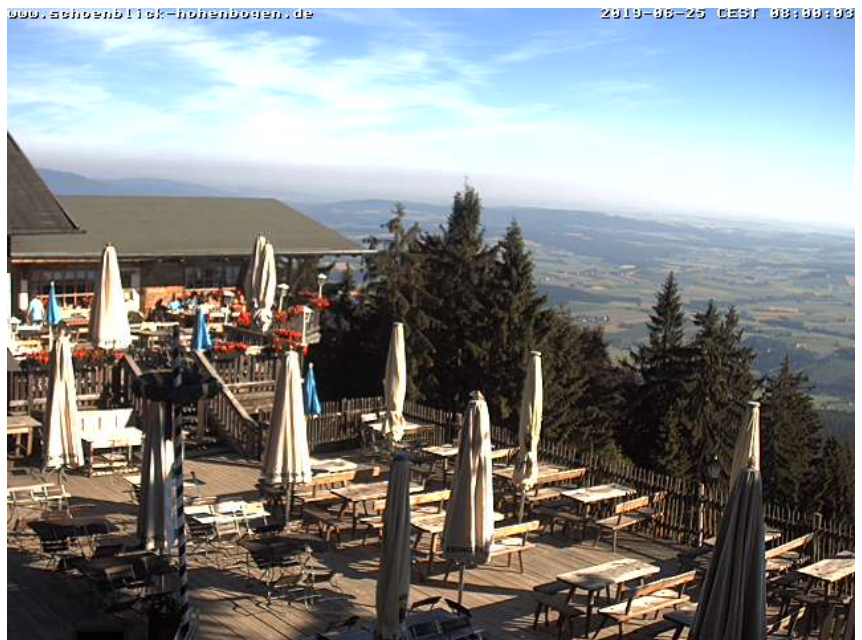

Alle Webcams am Hohenbogen

An der Talstation

Blick vom Brünnlhang zur Talstation

Bergstation und Berghaus

Blick von der neuen Aussichtsplattform zum Berghaus Hohenbogen - im Hintergrund: Osser (Mitte) und Arber (rechts):

(Anklicken, um das aktuelle Bild zu sehen!)

Haus Schönblick

Quelle der Bilder von der Aussichtsplattform:
01_ASAMnet_Aussentreppe.jpg: ASAMnet e.V.
(www.asam-live.de)
