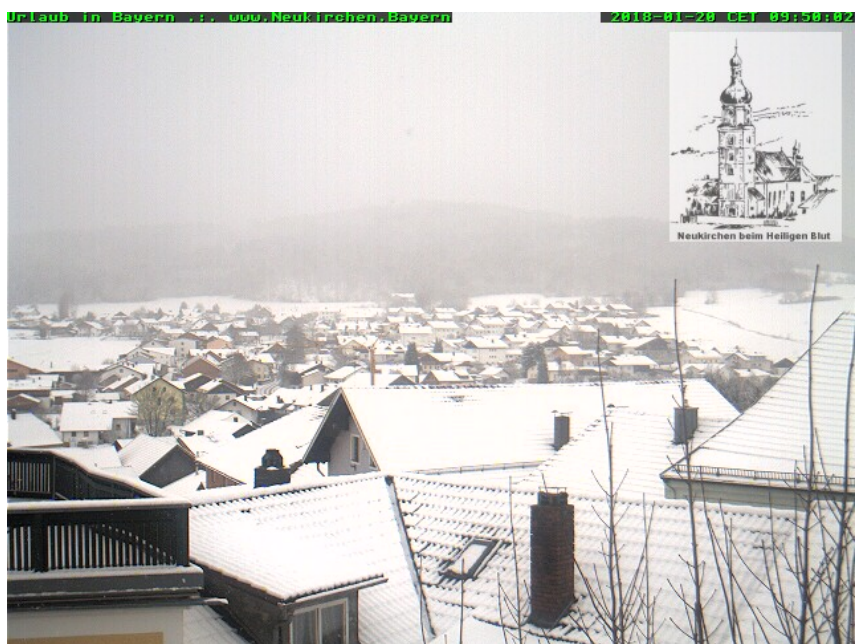

Alle Webcams am Hohenbogen

An der Talstation

Blick vom Brunnlhang zur Talstation

Bergstation und Berghaus

Blick von der neuen Aussichtsplattform zum Berghaus Hohenbogen - im Hintergrund: Osser (Mitte) und Arber (rechts):

(Anklicken, um das aktuelle Bild zu sehen!)

Blick zum Hohenbogen

Haus Schönblick

Quelle der Bilder von der Aussichtsplattform:
01_ASAMnet_Aussentreppe.jpg: ASAMnet e.V.
(www.asam-live.de)
